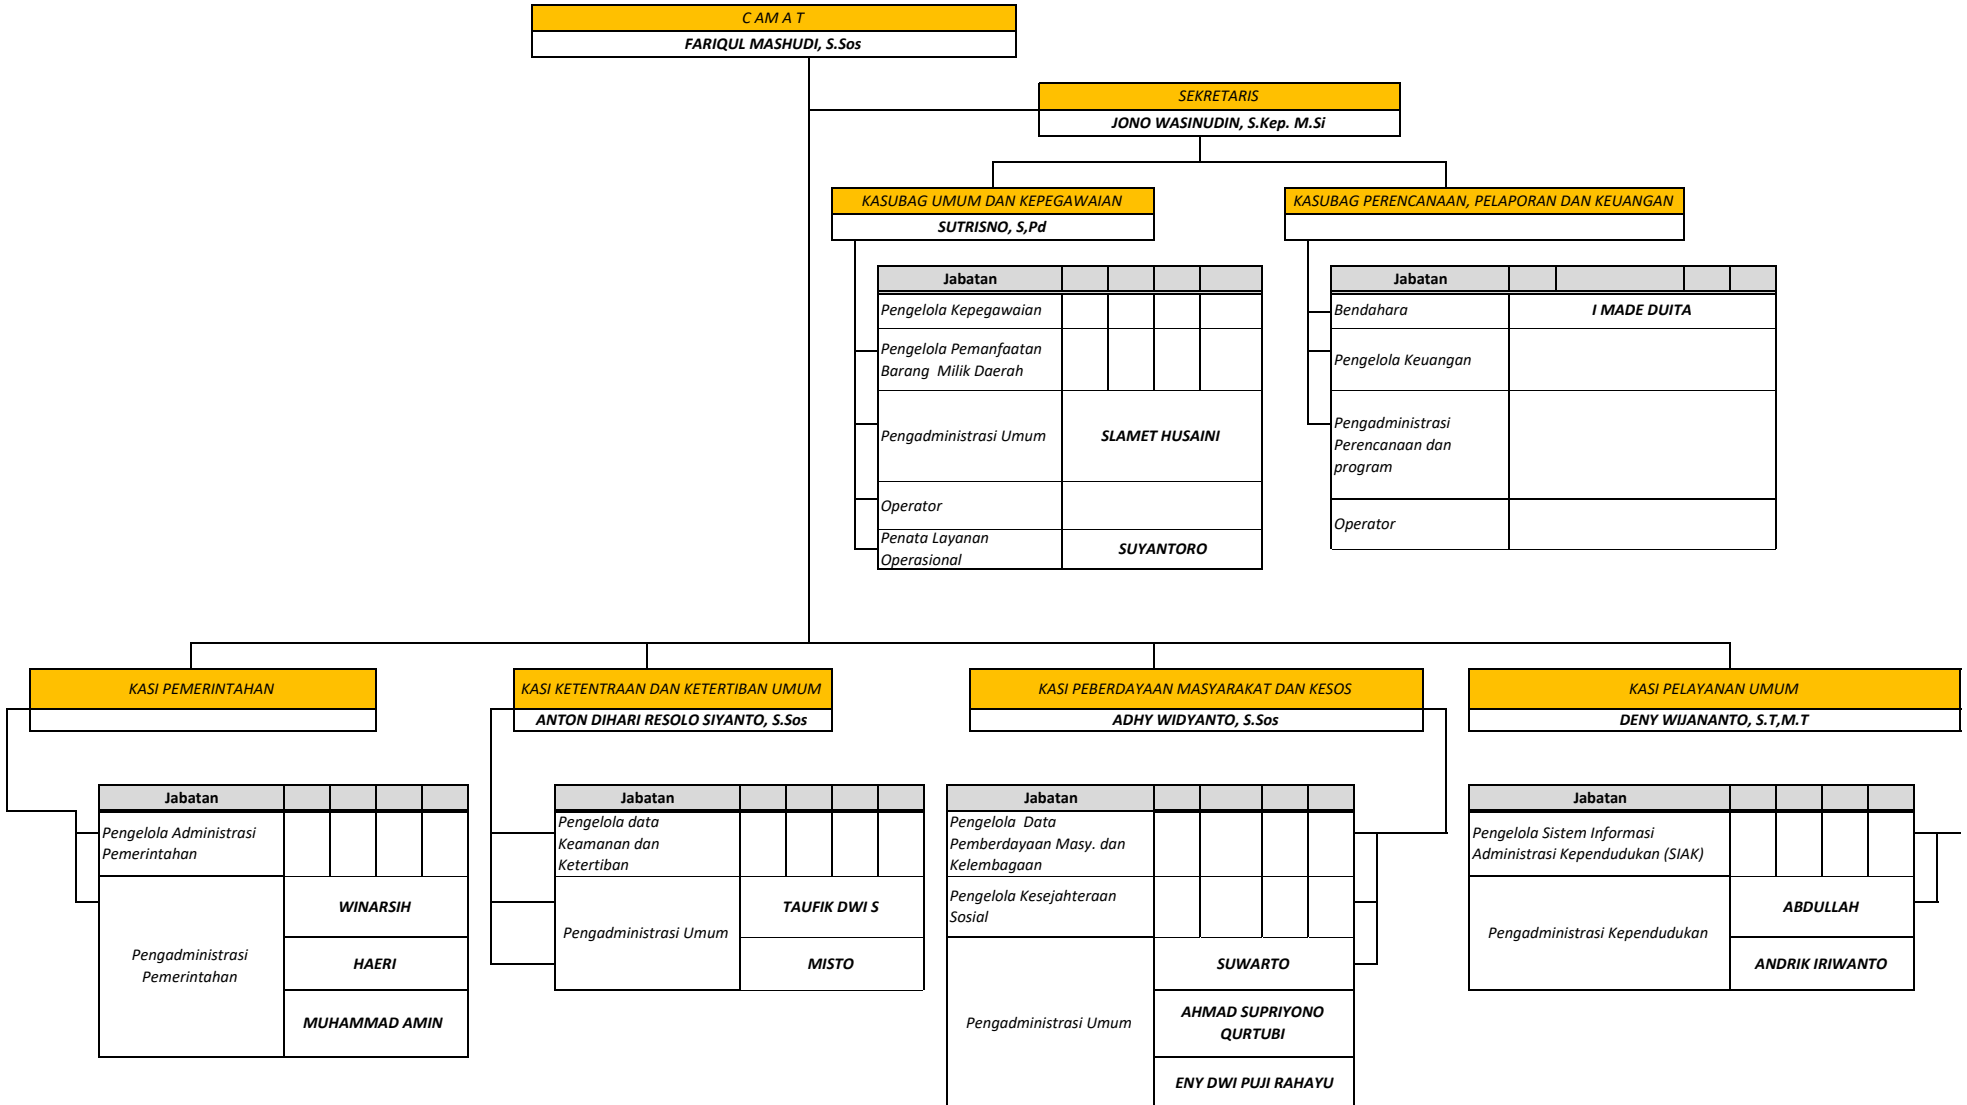

PETA JABATAN KECAMATAN SUKOWONO
TAHUN 2023

- Khusus pelaksana Kelas 1, 2, 3 dan 4 boleh dimasukkan selama ada **PEMANGKUNYA (BAGI PEGAWAI YANG PENDIDIKAN SD DAN SMP)**
- **APABILA KELAS 1, 2, 3 DAN 4 TIDAK ADA PEMANGKUNYA (PEGAWAI YANG PENDIDIKANNYA SD DAN SMP) NAMA JABATAN DIHAPUS / TIDAK PERLU DI MUNCULKAN**
- Nama Jabatan Pelaksana dan Kualifikasi Pendidikan harus sesuai dengan PermenPAN RB Nomor 41 Tahun 2018