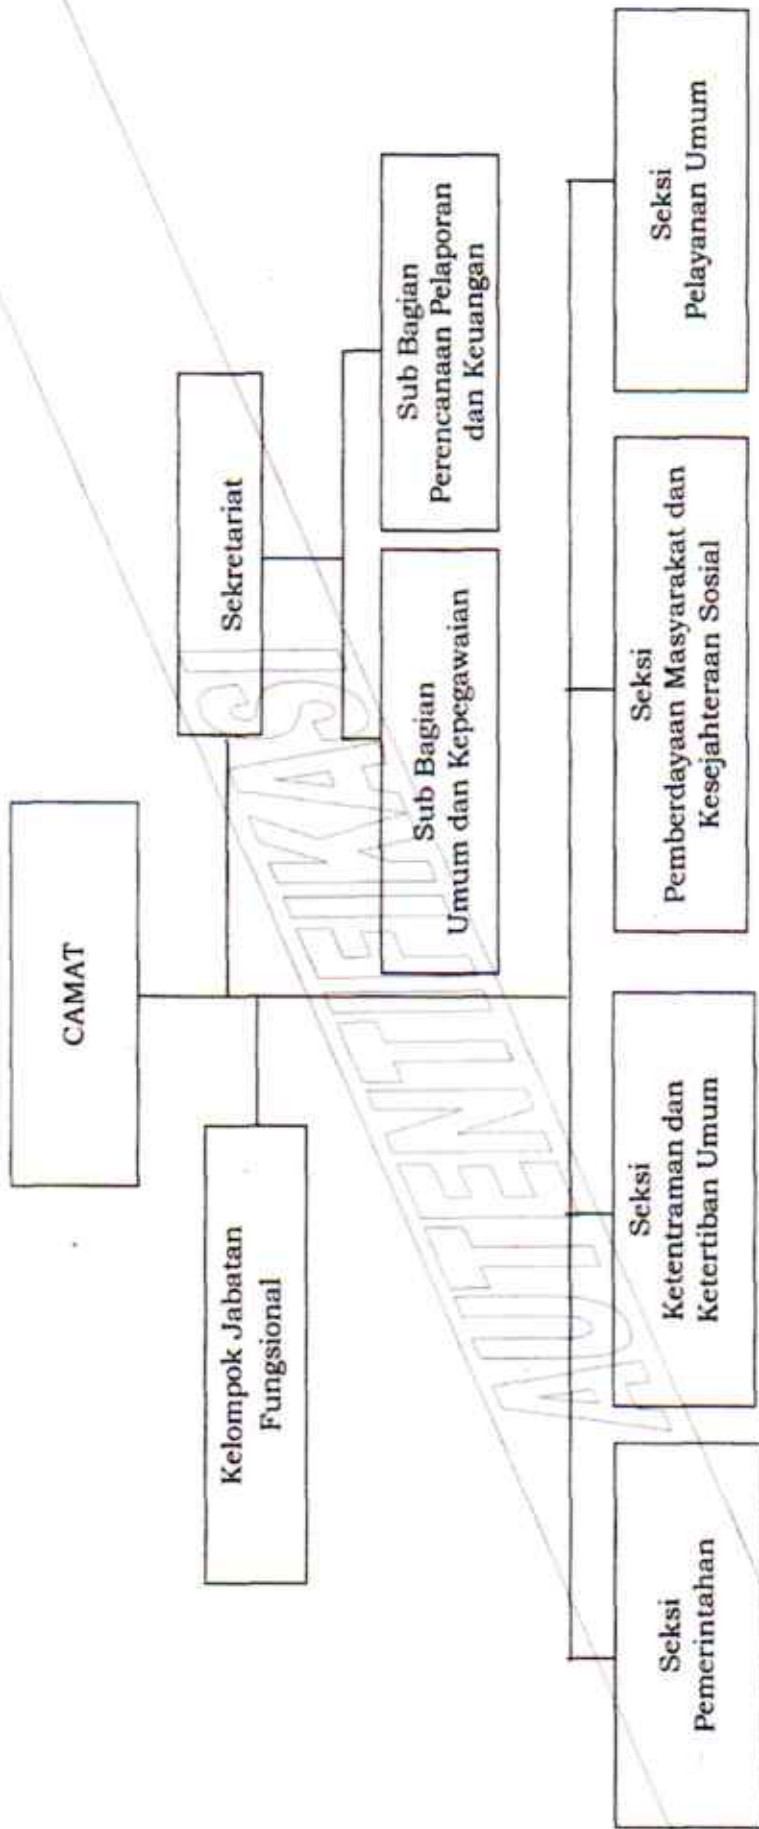

BAGAN STRUKTUR ORGANISASI KECAMATAN DI KABUPATEN JEMBER

SEKRETARIS DAERAH,

BUPATI JEMBER,

ttd

HENDY S

Ir. MIRFANO
Pembina Utama Muda
NIP. 19630215 199202 1 001